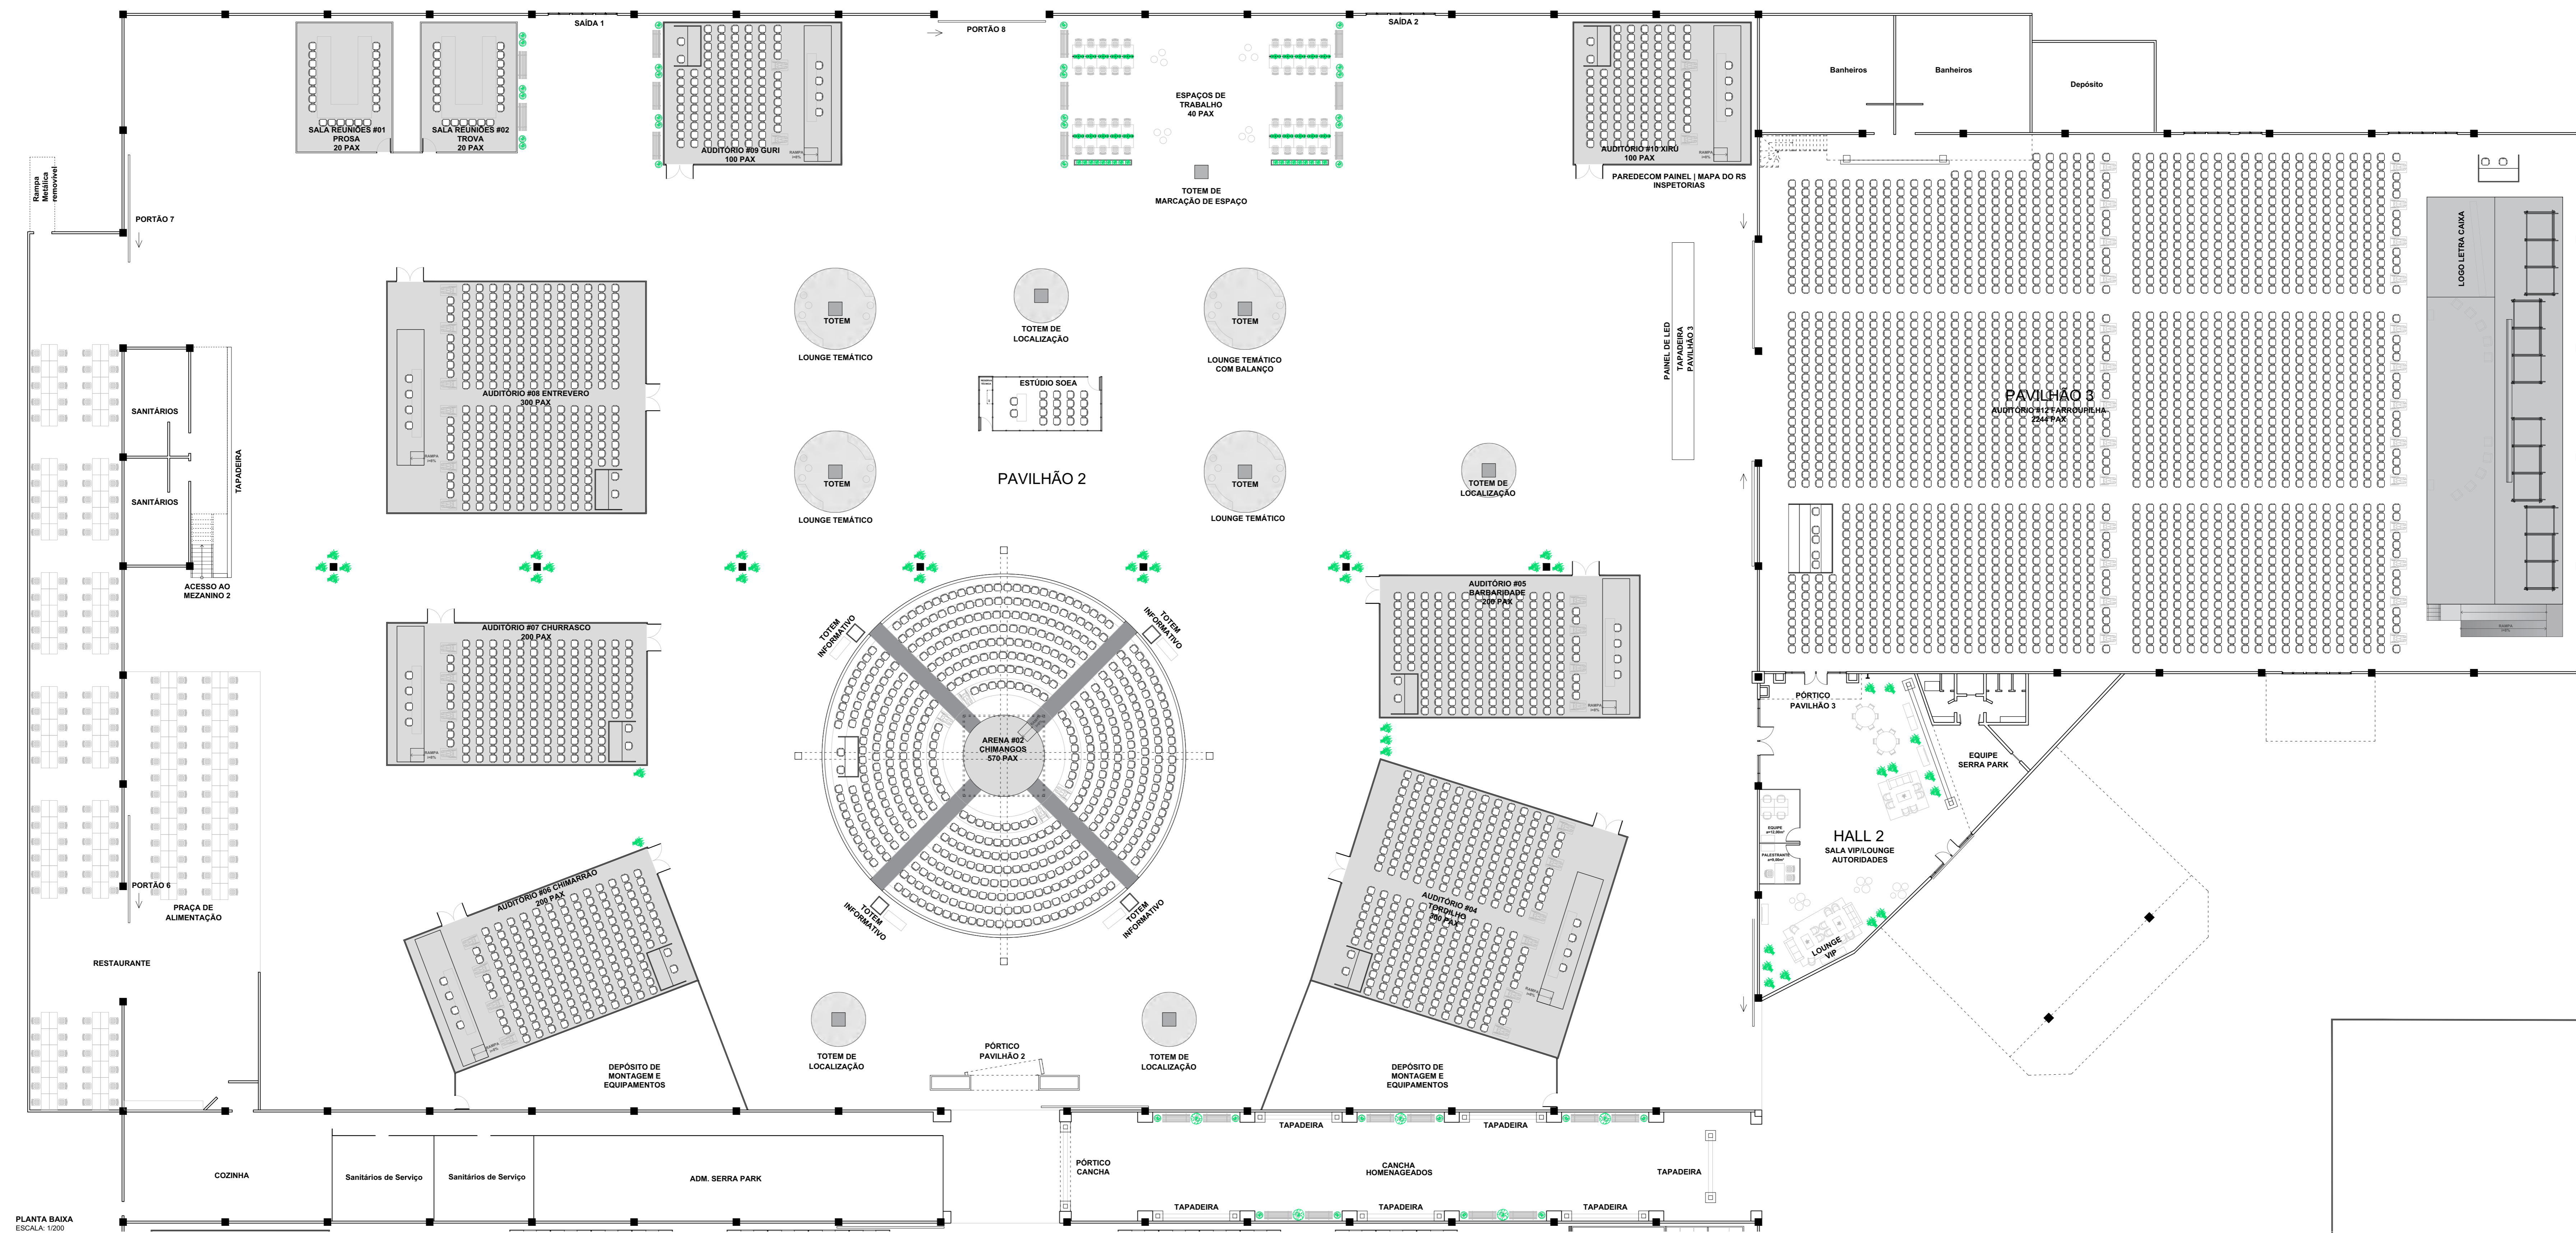

MEZANINO 2

PLANTA BAIXA
ESCALA: 1/200

EDIFICAÇÕES EFÊMERAS PARA EVENTO

PROJETO EXECUTIVO: 78ª Semana Oficial da Engenharia e Agronomia SOEA
SERRA PARK - CENTRO DE FEIRAS E EVENTOS
Rua Henrique Belotto - Três Pinheiros - Gramado / RS - CEP 95670-000

PROJETO EXECUTIVO: ARO ANA CAROLINE SILVA SAMANIEGO
CRA-152879-1
RESP. TÉCN. EXECUÇÃO: ARO CLETON ALCANTARA DE SOUZA
CRA-152879-1
FRANCA: KARINA DOS SANTOS MOURA
CAU-483033-6

PLANTA BAIXA
PAVILHÃO 02, PAVILHÃO 03, HALL 2, MEZANINO 02

ESCALA: 1/200
DATA: FEV/2023

02/02